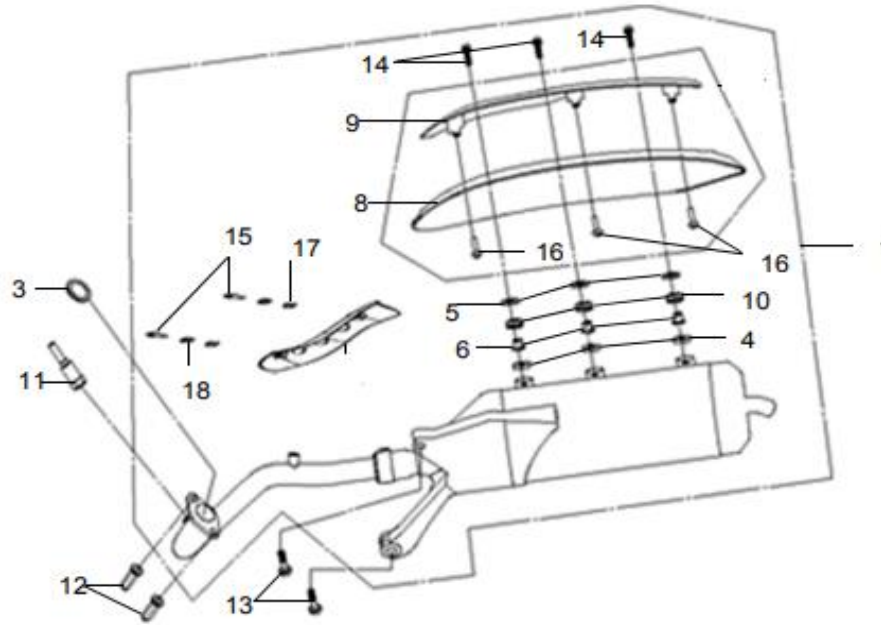

F21 EXHAUST MUFFLER

No.	Part No.	Description	Qty	Remark
1	18000-VJ3-0003	Exhaust Muffler Ass'y	1	provide while stock last
3	18291-M9Q-0000	Exhaust Pipe Gasket	1	
4	18292-F86-000	Protector Packing A	3	
5	18293-F3E-000	Protector Packing B	3	
6	18295-A1A-000	Collar M6	3	
8	18318-VJ3-0000	Muffler Protector A	1	
9	18319-VJ3-0000	Muffler Protector B	1	
10	18321-L1A-000	Protector Rubber	3	
11	37890-A5L-0002	O2 Sensor	1	
12	90043-HMA-0000-VN	Cap Nut 8mm	2	
13	90103-H6B-000	Flange Bolt 8*38	2	
14	93401-06022-07	Bolt-Washer 6*22	3	
16	93903-25280	Tapping Screw 5X12	3	
15	93500-05008-OA	Pan Screw 5*8	2	
16	93903-25280	Tapping Screw 5*12	3	
17	94101-05000	Plain Washer 5mm	2	
18	94111-05000	Spring Washer 5mm	2	
	18322-HLK-300	Muffler Gasket	1