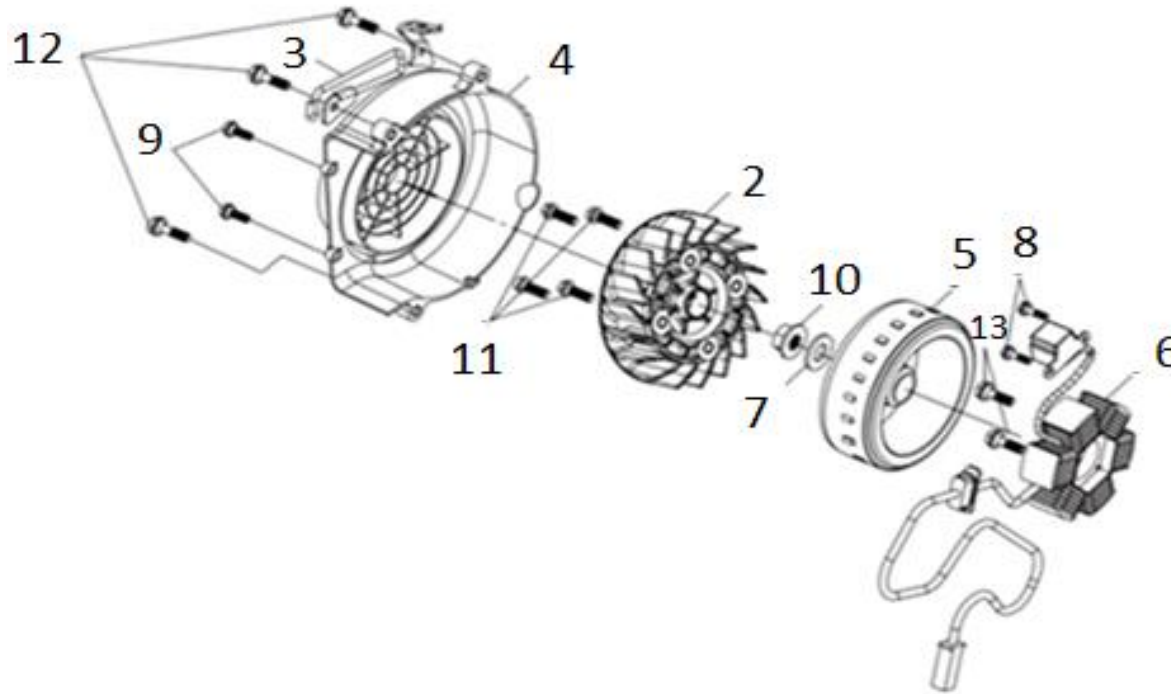

E06 GENERATOR

No.	Part No.	Description	Qty	Remark
2	19510-VT3-0001	Cooling Fan Comp.	1	
3	19613-F8A-0003-L1	Start. Motor Cord Clamper	1	
4	19610-VJ3-0000	Fan Cover Comp	1	
5	31110-F6K-0000	Flywheel Comp	1	
6	31120-VJ3-0002	Stator Comp	1	
7	90440-M9Q-0000	Plain Washer 12mm	1	
8	92101-05012-0A	Hex Bolt 5x12	2	
9	93904-35380-00	Tapping Screw 5*16	2	
10	94050-12000	Flange Nut 12 mm	1	
11	95701-06018-07	Flange Bolt 6x18	4	
12	96001-06025-07	Sh. Flange Bolt 6*25	4	
13	96001-06028-07	Sh. Flange Bolt 6x28	3