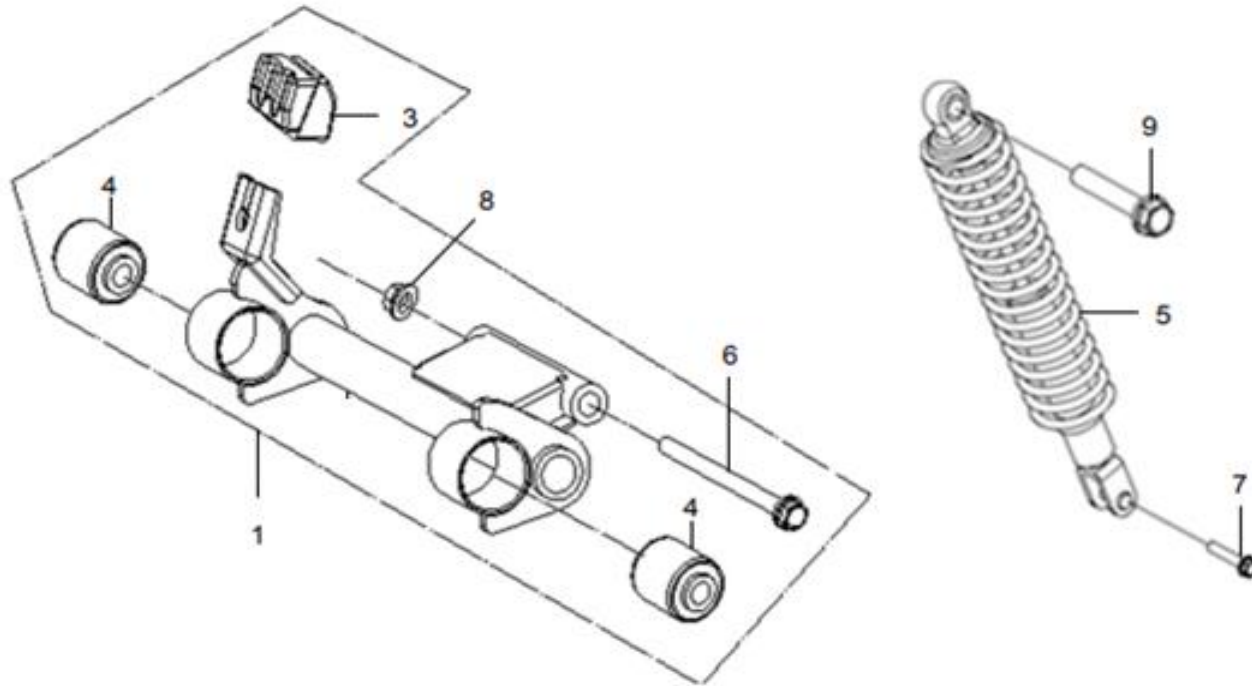

F17 ENG HANGER - REAR CUSHION

No.	Part No.	Description	Qty	Remark
1	50350-VJ3-0002	Engine Hanger Ass'y	1	
3	50352-ADB-000	Link Stopper Rubber	1	
4	50353-M9Q-000	Swing Lock Bush	2	
5	52400-VJ3-0001	Rr. Cushion Ass'y	1	
6	90105-F6B-9000	Flange Bolt 10x191	1	
7	93201-08032-0H	Hex Bolt 8x32	1	
8	94050-10070	Flange Nut 10mm	1	
9	95801-10040-07	Flange Bolt 10*40	1