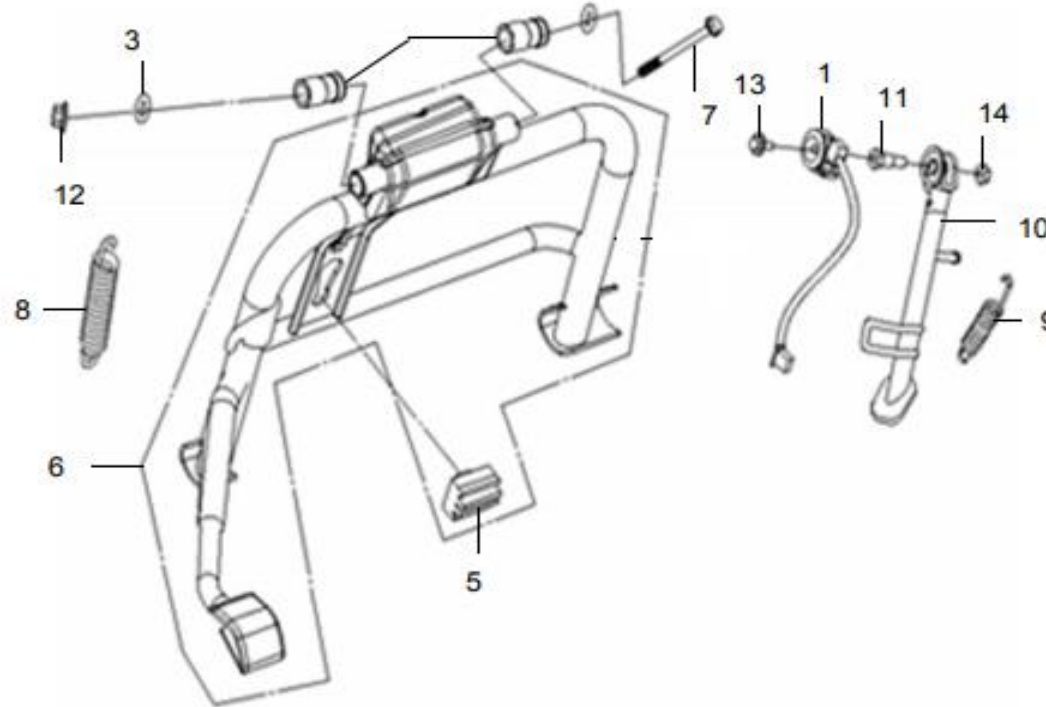

F16 MAIN STAND

No.	Part No.	Description	Qty	Remark
1	36500-HMA-9001-L1	Side Stand Sw. Comp	1	
3	50503-F6B-000	Main Stand Washer	2	
4	50504-Z6A-000	Main Stand Collar	2	
5	50505-VJ3-0000	Stand Stopper Rubber	1	
6	5050A-VJ3-0001	Main Stand Ass'y	1	
7	50512-F6B-9000-L1	Main Stand Pivot Bolt	1	
8	50522-A3U-0001	Main Stand Spring	1	
9	50522-F8F-0002	Side Stand Spring	1	
10	50530-VJ1-0005	Side Stand Comp.	1	
11	90108-VJ1-0000	Side Stand Pivot Screw	1	
12	90309-M9Q-000	Flange Nut 8mm	1	
13	93404-06016-07	Washer Bolt 6 X 16	1	
14	94030-08080-0S-L1	Hex Nut 8 mm	1