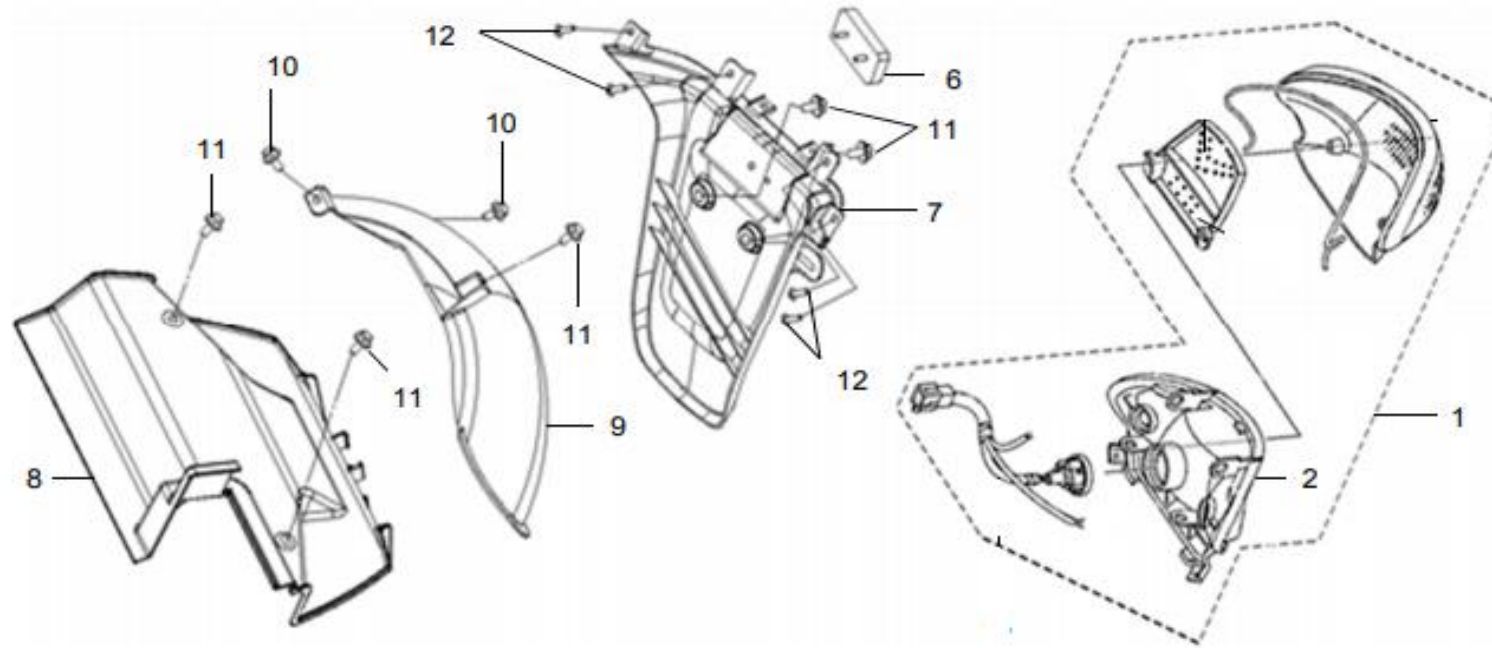

F18 RR FENDER - TAIL LIGHT

No.	Part No.	Description	Qty	Remark
1	33700-VJ3-0002	Tail Light Ass'y	1	
2	33701-VJ3-0003	Tail Light Base	1	
6	33741-VT5-0000	Reflex Reflector	1	
7	80100-VJ3-0002	Rr. Fender	1	
8	80105-VJ3-0002	Rr. Inner Fender	1	
9	80107-VJ3-0002	Rr. Mudguard	1	
10	90111-M9Q-8000-L1	Flange Bolt 6mm	2	
11	93404-06012-07	Washer Bolt 6X12	5	
12	93903-44380	Tapping Screw 4X12	4