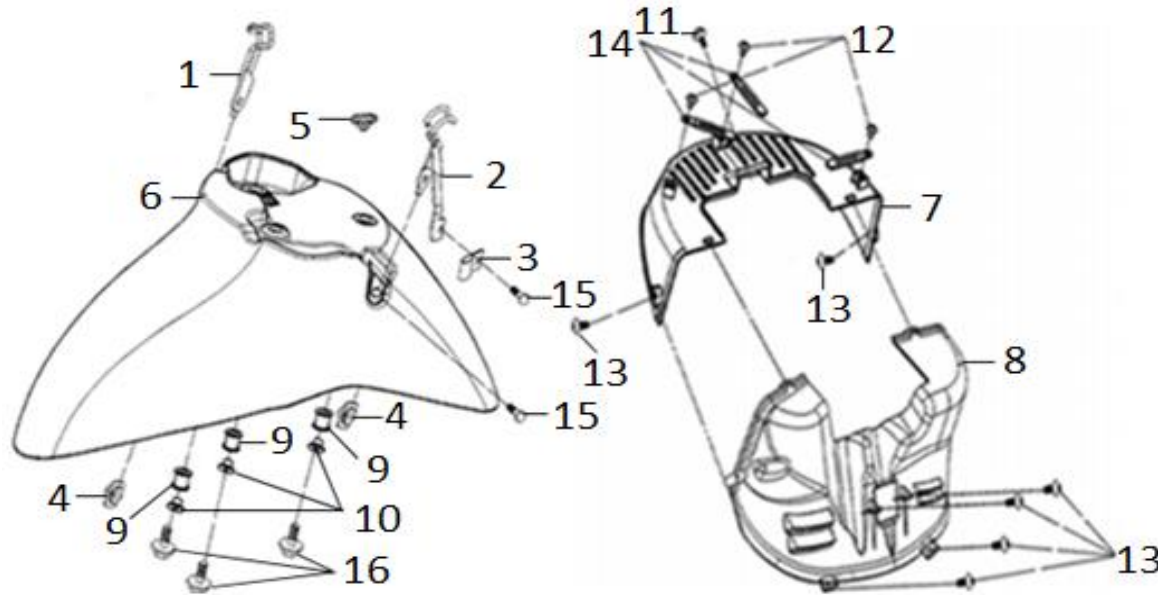

F06 FRONT FENDER-FRONT INNER FENDER

No.	Part No.	Description	Qty	Remark
1	44831-VUA-0003	Speedometer Cable Guide	1	
2	45156-VUA-0005	Brake Hose Clamper	1	
3	45157-VA1-0001	Brake Hose Clamper B	1	
4	45158-VJ3-0000	Brake Cable Holder	2	
5	45451-N02-0000	Wire Grommet	1	
6	61100-VJ3-0002-IL	Fr. Fender (GY-064S) - Grey	1	IL-GREY
6	61100-VJ3-0002-RT	Fr. Fender (R-416) - Red	1	RT-RED
6	61100-VJ3-0002-WB	Fr. Fender (WH-058P) - White	1	WB-WHITE
7	61101-VJ3-0002	Fr. Inner Fender A	1	
8	61102-VJ3-0004	Fr. Inner Fender B	1	
9	61104-VVC-0000	Fr. Fender Rubber	3	
10	61201-M3G-0001	Fr. Fender Collar	3	
11	90111-M9Q-8000-L1	Flange Bolt 6mm	1	
12	93903-24220-10	Tapping Screw 4*10	3	
13	93903-34380	Tapping Screw 4*12	6	
14	94591-21000	Clip 2*100	3	
15	96001-06012-07	Sh. Flange Bolt 6*12	2	
16	96001-06020-08-L1	Sh. Flange Bolt Bolt 6X20	3