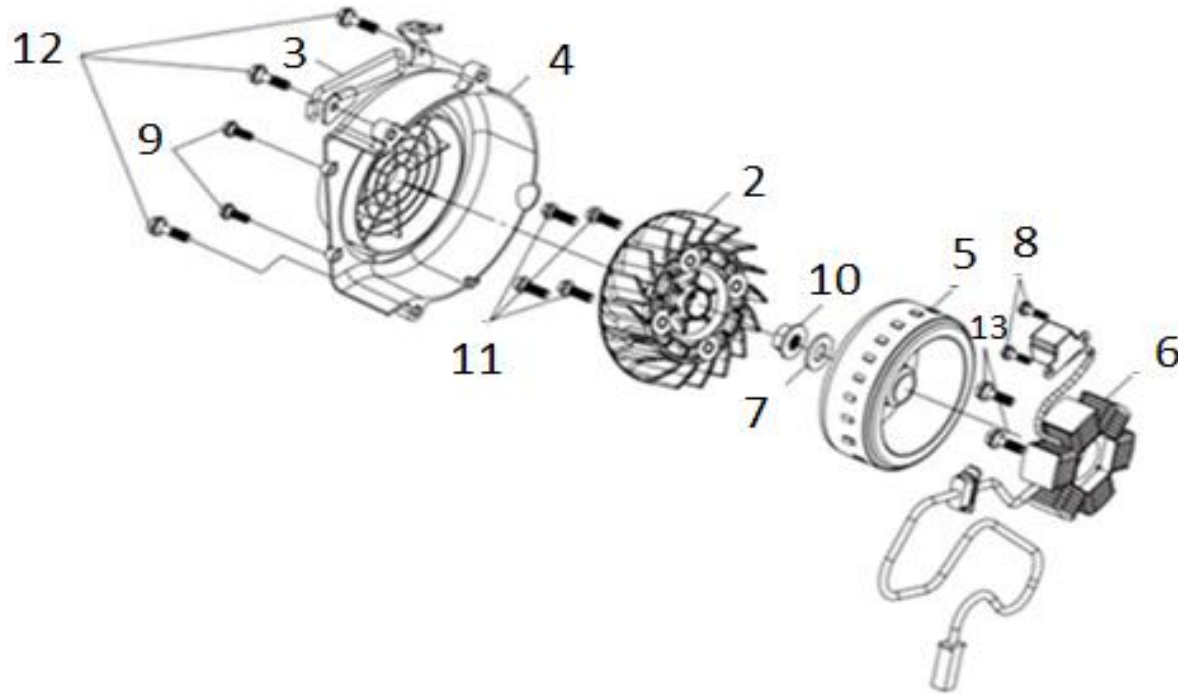

E06 GENERATOR

No.	Part No.	Description	Qty	Remark
2	19510-VT3-0001	Cooling Fan Comp.	1	
3	19613-F8A-0003-L1	Start. Motor Cord Clamper	1	
4	19610-VJ3-0000	Fan Cover Comp	1	
5	31110-F6K-0000	Flywheel Comp	1	
6	31120-VJ3-0002	Stator Comp	1	
7	90440-M9Q-0000	Plain Washer 12mm	1	
8	92101-05012-0A	Hex Bolt 5x12	2	
9	93904-35380-00	Tapping Screw 5*16	2	
10	94050-12000	Flange Nut 12 mm	1	
11	95701-06018-07	Flange Bolt 6x18	4	
12	96001-06025-07	Sh. Flange Bolt 6*25	4	
13	96001-06028-07	Sh. Flange Bolt 6x28	3