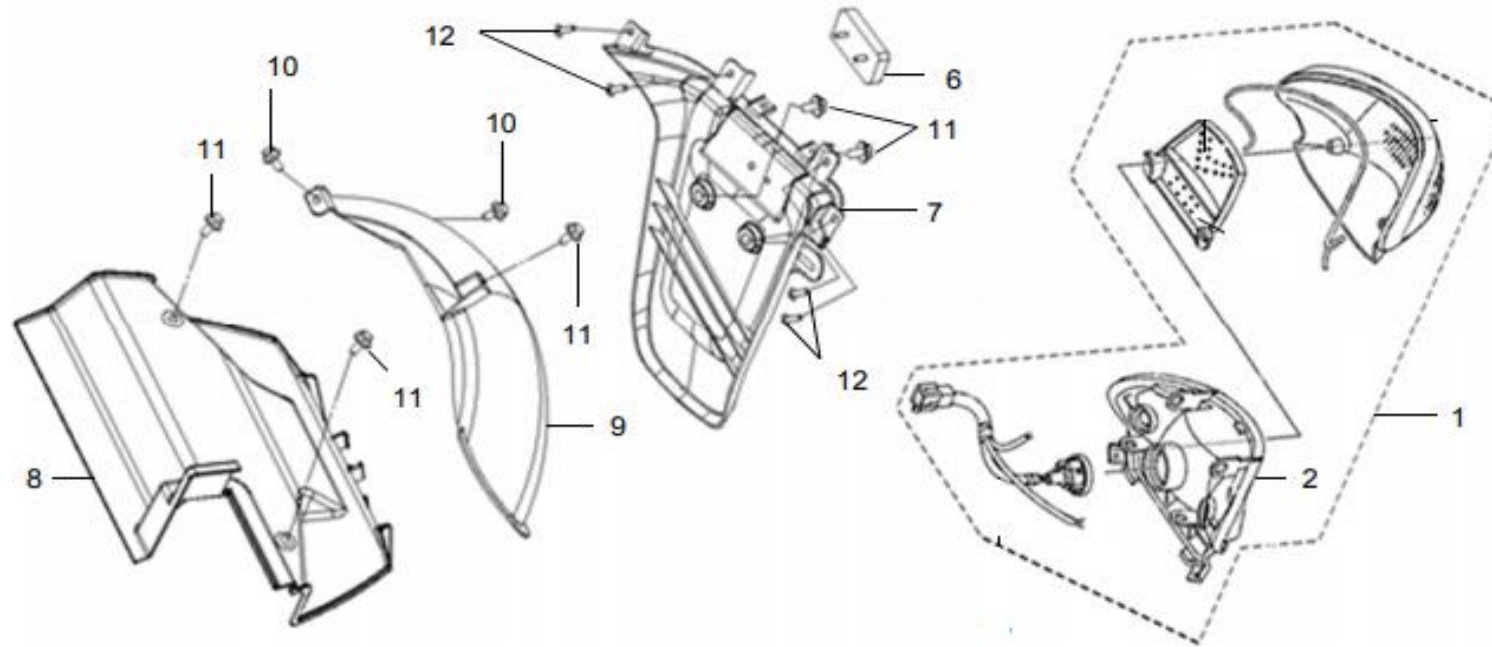

F18 RR FENDER - TAIL LIGHT

No.	Part No.	Description	Qty	Remark
1	33700-VJ3-0002	Tail Light Ass'y	1	
2	33701-VJ3-0003	Tail Light Base	1	
6	33741-VT5-0000	Reflex Reflector	1	
7	80100-VJ3-0002	Rr. Fender	1	
8	80105-VJ3-0002	Rr. Inner Fender	1	
9	80107-VJ3-0002	Rr. Mudguard	1	
10	90111-M9Q-8000-L1	Flange Bolt 6mm	2	
11	93404-06012-07	Washer Bolt 6X12	5	
12	93903-44380	Tapping Screw 4X12	4